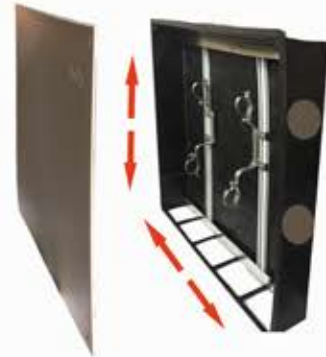

**BeZe®**
**PLASTİK KOLLEKTÖR DOLABI**

**Ölçüler**

40 Cm x 60 Cm x 10 Cm

60 Cm x 60 Cm x 10 Cm

**KAYAR RAYLI MEKANİZMA**

Raylı mekanizma,  
Sağa - sola,  
Aşağı - yukarı  
Hareket edebilen Kollektör Kelepçesi

**AKSESUAR**

2 Adet kollektör kelepçesi  
2 adet ray  
montaj elemanları

**İstenilen Renkte Özel İmalat**

Sipariş miktarına göre ;  
İstenilen Renkte imalat yapılır  
Özel siparişler için fiyat alınız.  
Özel siparişlerde ödeme siparişte alınır.

**PLASTİK KOLLEKTÖR DOLABI**
**Standart Model**

Aksesuarsız

**Kayar Raylı Mekanizma**

**STANDART PLASTİK KOL. DOL.**
**BeZe**

	Barkod	Ölçü	Koli
	869 7859 011961	40 x 60 x 10	-
869 7859 011978	60 x 60 x 10	-	